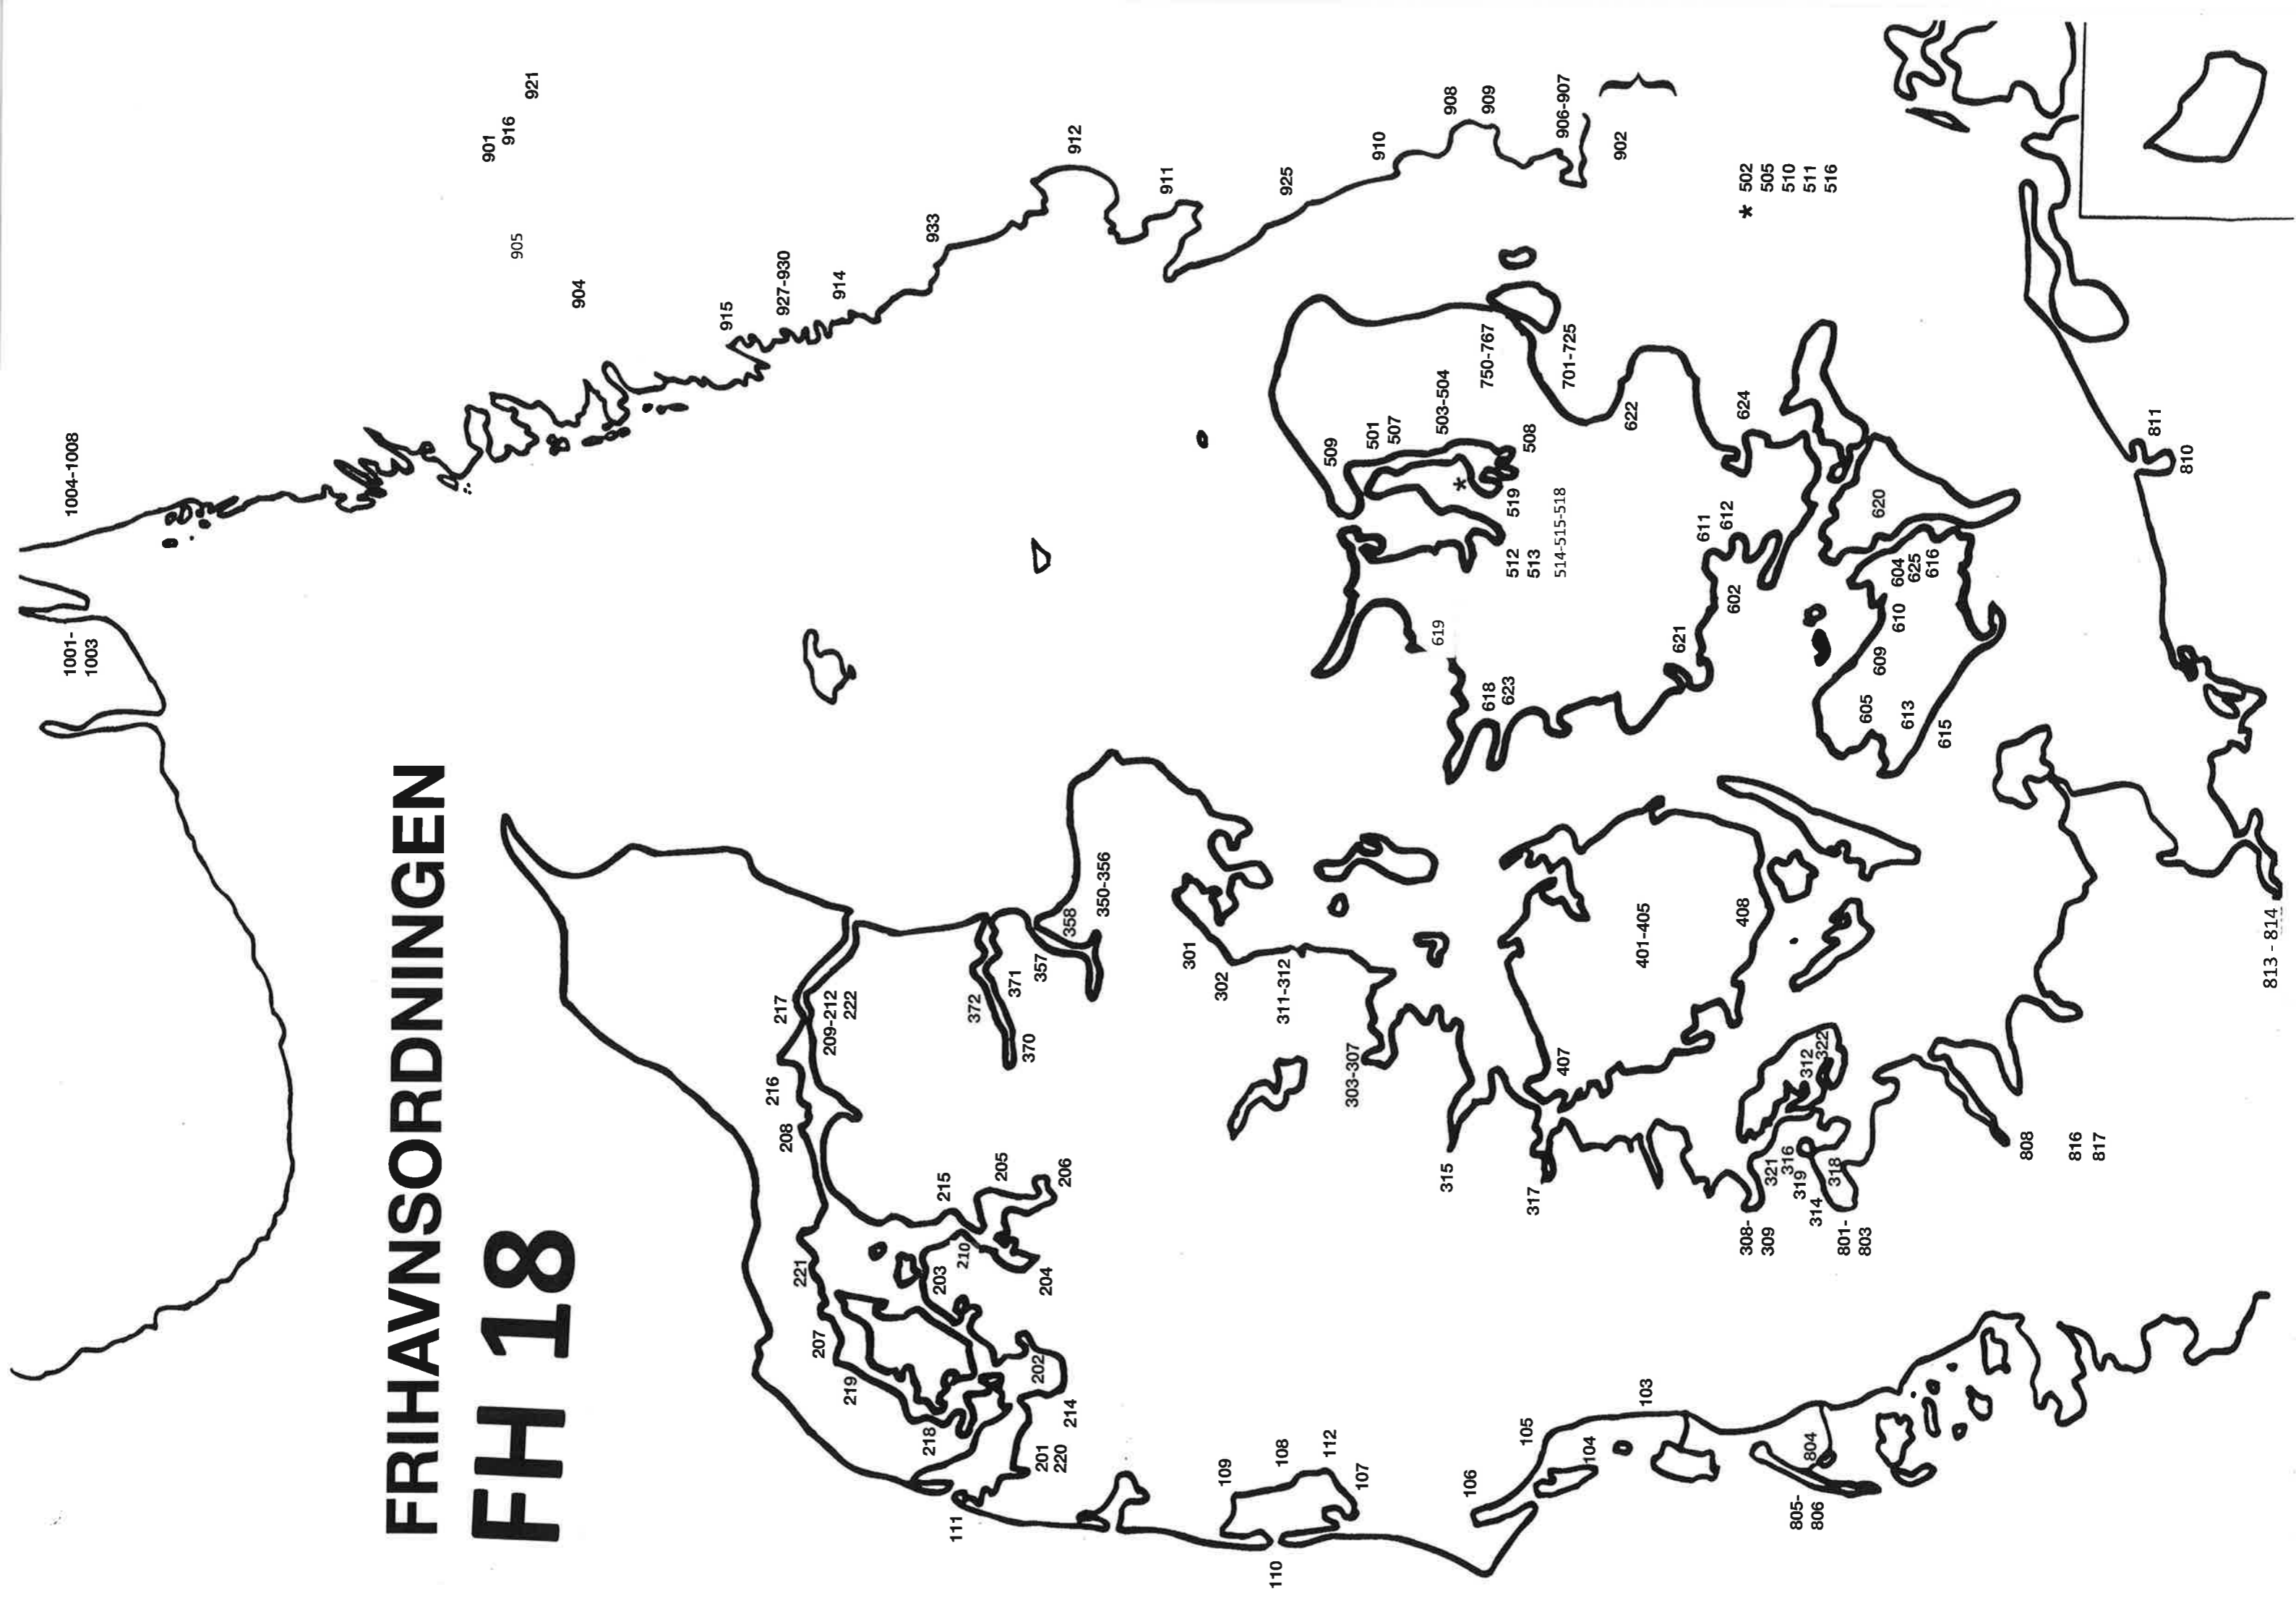

FRIHAVNSORDNINGEN

FH 18

Deltagerhavne 2018

Nr.	Jyllands vestkyst	311	Bådelaugget "Krogen" Århus	Isefjorden og Roskilde Fjord	501	Frederikssund Lystbådehavn	Københavnsområdet	701	Hvidovre Havn	810	Akademischer Segelverein zu Rostock
103	Ribe Sejlklub	312	Stevningnor Bådelaug	502	Veddelev Strands Bådelaug	702	Københavns Motorbådsklub	811	Segler Verein Turbine Rostock		
104	Fanø Sejlklub	313	Egernsund Lille Frihavn	503	Jyllinge Nordhavn	703	Sejlklubben Lynetten	812	Meldorfer Seglerverein		
105	Esbjerg Søsport	314	Egernsund Brolaug af 1985	504	Jylling Lystbådehavn A.m.b.A.	704	Brøndby Strands Sejlklub	813	Yachtclub Kattegat Lübeck e.v.		
106	Varde Sejlklub	315	Vejle Lystbådehavn	505	Skuldelev Bådelaug	705	Kalkbrænderihavnen Sejlklubben Kbh.	814	Segler-Verein Trave		
107	Bork Havn	316	Marina Fiskenæs A/S	507	Marbæk Sejl- og Motorbådsklub	706	Fritidsfiskerne i Brøndby Havn	816	Yachtclub Wismar		
108	Stauning Havn	317	Kolding Lystbådehavn	508	Herslev Havn	707	Vallensbæk Havn	817	Yacht-Club Grossenbrode e.V.		
109	Ringkøbing Havn	318	Egernsunds "De Tre"	509	Frederiksværk Havn A.m.b.A.	708	Svanemøllehavnen A/S	818	W.Y.K. Elmshorn		
110	Hvide Sande Bådeklub	319	Gråsten Sejlklub	510	Kignæs Havn	710	Kalkbrænderihavnen Kvindelig Sejlklub				
111	Thyborøn-Harboøre Bådelaug	321	"Æ TAUT" Bådelaug	511	Nordhammer Bådelaug	713	FMK-KBH Københavns Moter Bådsklub		Svenske Havne		
112	Skaven Bådlaug	322	Augustenborg Brolaug	512	Holbæk Bådelaug	714	Sundby Sejlforening	901	Blombergs Båtsällskap		
	Limfjorden	323	Frederikshavn Marina K/S	513	Holbæk Marina	716	S/I Ishøj Havn	902	Sølvesborg Segelsällskap		
201	Lemvig Marina	324	Rønnerhavnen	514	Holbæk Gl. Havn	717	Kastrup Broforening I/S	904	Näsets Hamnförening, Göteborg		
202	Tambohuse Bådelaug	325	Asaa Havn	515	Hørby Bådelaug	718	Hvidovre Bådelaug	905	Nols Båtklubb		
203	Glyngøre Sejlklub (tidligere Sallingsund)	Randers Fjord		516	Selsø Møllekrogs Bådelaug	719	Hundige Havn Mågen	906	Småbåtshammen Limhamn AB		
204	Skive Søsports Havn	350	Dronningborg Bådelaug	518	Sønderby Havn	720	Greve Marina Hejren	907	Lagunen i Limhamn		
205	Virksund Lystbådehavn	351	Randers Sejlklub	519	Lyndby Havn	721	Christianshavns Bådelaug	908	Borstahusens Segelsällskap		
206	Viborg Sejlklub - Hjarbæk	352	Sejl- og Motorbådsklubben Fjorden	520	Kulhuse Havn	722	Mosedede Fiskerihavn	909	Lommarbuktens Seglarklubb		
207	Thisted Sejlklub	353	Uggelhuse Sejlklub		Sjælland og Lolland Falster	724	København og Omegns Fiskeriforening	910	Lundåkrahamnen Ekonomisk Förening		
208	Haverslev Bådelaug	354	Randers M.B.K.	602	Appenæs Bådelaug			911	Ängelholm Foreningshamn		
209	Aalborg Lystbådehavn (ALH)	355	M.B.K. af 1943	604	Toreby Sejlklub	Sydhavnsklubberne		912	Halmstads Segelsällskap		
210	Sundsøre Lystbådehavn	356	Randers Træbådslaug	605	Nakskov Sejlklub - "Hestehovedet"	750	Bådlaugget Stiboerne v/Michael Nielsen	914	Bua Båtsällskap		
211	Ålborg Sejlklub	357	Mellerup Bådelaug	609	Blans Baadeklub	751	Sejlklubben "Tokosten"	915	Foreningen Sandö Hamn, Kungsbacka		
212	Sundby-Hvorup Sejlklub	358	Udbyhøj Syd Lystbådehavn	610	Sakskøbing Bådelaug,	752	Bådeklubben Molen	916	Nättraby Båtklubs Hamnförening		
213	Handbjerg Marina	359	Udbyhøj Lystbådehavn	611	Poul's Vig Bådelaug, Ydernæs	753	Bådklubben Valby	919	Breviks Båtsällskap		
214	Holstebro-Struer Havn	360	Langå Bådelaug	612	Nolds Havn	754	Bådeklubben "Havjægerne"	921	Lidköpings Båt Sällskap		
215	Sejlklubben Nautilus		Mariager Fjord	613	Bådelaugget Rosnæs	755	Bådeforeningen Trekanten	925	Råå Hamnforening		
216	Attrup Havn	370	Hobro Sejlklub	615	Langø Bådelaug	756	Bådeforeningen Trekanten	927	Svansunds Båtklubb		
217	Nørresundby Sejlklub	371	Kongsdal Baadelaug	616	Lergravens Sejl- og Fiskeriklub	757	Sejlklubben "Mellemfortet"	930	Mjörns Motorbåtsällskap		
218	Doverodde Havn	372	Vive Bådelaug	618	Gisseløre Lystbådehavn	758	Kalvebod Bådelaug	932	Lövstavikens Båtförening		
219	Vildsund Havn A.m.b.A.		Fyn	619	Havnsø Havn	759	Motorbådsklubben West	933	Karlstads Seglarsällskap		
220	Lemvig Havn	401	Odense Sejlklub	620	Guldborg Falster - Brobådelaug	760	Bådeklubben "Sjællandsbroen"	937	Ronneby Segelsällskap		
221	Amtøft Havn	402	Odense M.B.K.	621	Skælskør Amatør Sejlklub	761	Sejlforeningen "Enighed"	938	Klagshamns Hamnförening		
222	Fiskerklyngens Klub	403	Sejl og Motorbådsklubben "Frem"	622	Sejlklubben Kodan - Køge Havn	762	Sejlforeningen "Syd"		Norske Havne		
223	Lindholm Brygge Bådelaug	404	Stige Bådehavn	623	Vesthavnens Bådlaug Kalundborg	763	Bådlaugget Syd-West	1001	Moss Seilforening		
224	Nibe Lystbådehavn	405	Sejlklubben Fjorden, Odense	624	Jungshoved Kirkehavn	765	Bådelaugget "Broen"	1002	Drammen Motorbåtförening		
	Jyllands Østkyst	406	Odense Yachtklub	625	Sakskøbing Motor & Sejlbådsklub	766	FDF's Bådelaug	1003	Drammen Seilforening		
301	Kaløvig Bådelaug	407	Varbjerg Motorbådsklub			767	Bådforeningen "Søhesten"	1004	Kongelig Norsk Seilforening		
302	Egå Marina	408	Ballen Lystbådehavn					1005	Frognerkilens Båtförening		
303	Horsens Bådeklub					Tyske Havne		1006	Horten Seilforening - Seiling		
304	Horsens Motorbåd Klub					801	Segler Vereinigung, Flensburg	1007	Skøyen Båtförening		
305	Horsens Sejlklub					802	Wassersportclub Flensburg	1008	Røyken båtförening Lagahølet		
306	Horsens Lystbådehavns Bådelaug					803	Flensborg Yacht Club	1009	Moss Motorbåtförening		
307	Horsens Fiskerihavnsforening					804	Sylter Segler Club	1011	Brevik Seilforening		
308	Aabenraa Sejl Club					805	Sylter Yacht Club	1014	Vågsbygd Seilforening		
309	Aabenraa Båd Club ABC					806	Nordfriesischer Segelverein				
						808	Wasersportverein Fleckeby				
						809	Wassersportverein Uetersen e.V.				